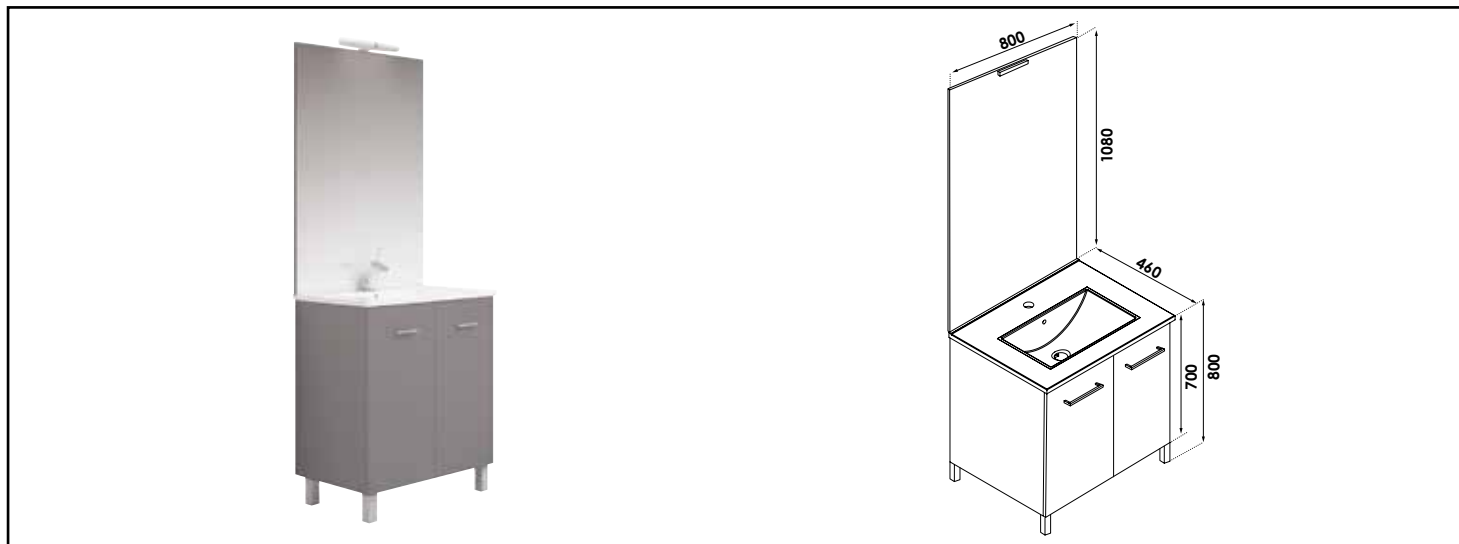

Référence : **401511191**

MEUBLE À POSER NEW YORK AVEC MIROIR AFFL - LARG. 80CM - GRIS MAT - 2 PORTES

CARACTÉRISTIQUES

Meuble à poser finition gris mat, plan céramique blanche simple vasque intégrée avec trop plein
 Dimensions : Largeur : 80cm x Profondeur : 46cm x Hauteur : 80cm
 Corps de meuble avec vide sanitaire 8cm
 Plan céramique blanc extra-plat, épaisseur : 18mm
 Dimension de la cuve : 450x255x120mm
 Structure du caisson (façade et corps) en panneaux de particules mélaminé hydrofuge, épaisseur : 16mm
 2 portes à fermeture ralentie
 Poignées métalliques chromées
 Livré avec jeu de pieds aluminium
 1 miroir affleurant collé sur panneau hydrofuge de 16mm avec applique LED classe 2 IP44, hauteur : 108cm
 Livré pré-monté, sans robinetterie, sans vidage
 Fabrication européenne
 Norme PEFC
 Ecotaxe en sus

PRESCRIPTION DE POSE

Pour répondre à toutes les configurations d'aménagement, ce meuble est convertible en version sol grâce à un jeu de pieds (disponibles en option) réglable en hauteur de 29 à 31cm.

- Livré pré-monté (sans robinetterie, sans visserie de fixation murale, sans vidage)